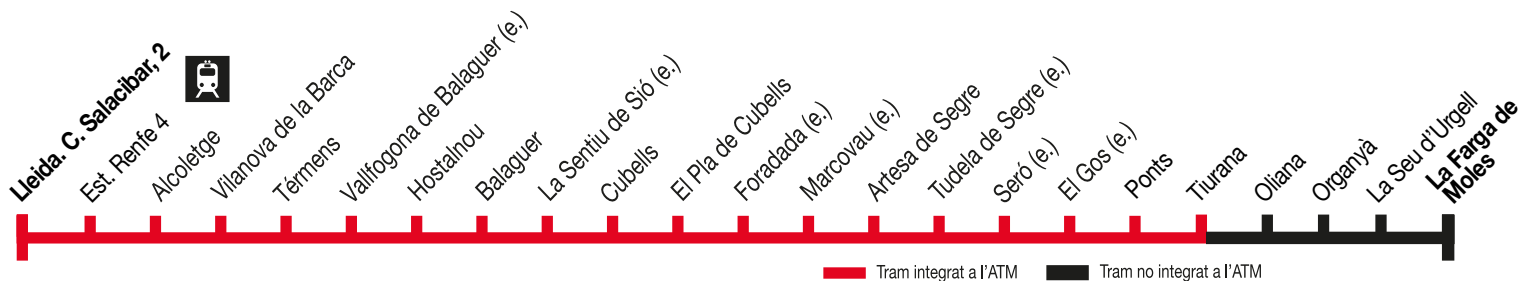

Lleida - Tiurana - La Seu d'Urgell - La Farga de Moles

107

Lleida ▶ Tiurana ▶ La Farga de Moles

1 1 4

Lleida - C. Salacibar, 2	08.45	16.15	22.00
Est. Renfe 4	-	-	-
Alcoletge	08.58	16.28	-
Vilanova de la Barca	09.03	16.33	-
Tèrmens	09.07	16.37	-
Vallfogona de Balaguer (e.)	09.15	16.45	-
Hostalnou	09.18	16.48	-
Balaguer	09.20	16.50	-
La Sentiu de Sió (e.)	09.26	16.56	-
Cubells	09.33	17.03	-
El Pla de Cubells	09.35	17.05	-
Foradada (e.)	09.38	17.08	-
Marcovau (e.)	09.40	17.10	-
Artesa de Segre	09.42	17.12	22.50
Tudela de Segre (e.)	09.46	17.16	-
Seró (e.)	09.48	17.18	-
El Gos (e.)	09.50	17.20	-
Ponts	09.57	17.27	23.03
Tiurana	10.02	17.30	-
Oliana	10.14	17.45	23.21
Organyà	10.36	18.08	23.39
La Seu d'Urgell	11.00	18.36	23.59
La Farga de Moles	11.25	19.00	-

La Farga de Moles ▶ Tiurana ▶ Lleida

5 8 2 7 4

La Farga de Moles	-	-	-	-	-
La Seu d'Urgell	06.00	09.00	15.45	16.15	19.15
Organyà	06.23	09.23	16.14	16.44	19.35
Oliana	06.52	09.52	16.37	17.07	19.53
Tiurana	07.05	10.05	16.50	17.20	-
Ponts	07.10	10.10	16.55	17.25	20.11
El Gos (e.)	07.15	10.15	17.00	17.30	-
Seró (e.)	07.17	10.17	17.02	17.32	-
Tudela de Segre (e.)	07.19	10.19	17.04	17.34	-
Artesa de Segre	07.23	10.23	17.08	17.38	20.24
Marcovau (e.)	07.25	10.25	17.10	17.40	-
Foradada (e.)	07.27	10.27	17.12	17.42	-
El Pla de Cubells	07.30	10.30	17.15	17.45	-
Cubells	07.32	10.32	17.17	17.47	-
La Sentiu de Sió (e.)	07.39	10.39	17.24	17.54	-
Balaguer	07.45	10.45	17.30	18.00	-
Hostalnou	07.47	10.47	17.32	18.02	-
Vallfogona de Balaguer (e.)	07.50	10.50	17.35	18.05	-
Tèrmens	07.58	10.58	17.43	18.13	-
Vilanova de la Barca	08.02	11.02	17.47	18.17	-
Alcoletge	08.07	11.07	17.52	18.22	-
Est. Renfe 5	08.19	-	-	-	-
Lleida - C. Salacibar, 2	08.29	11.20	18.05	18.35	21.15